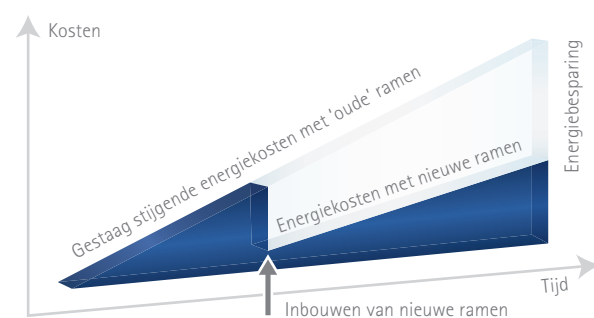

Dit voordeel op de energierekening tikt lekker door, want uw nieuwe kunststof kozijnen gaan zeker dertig jaar mee!

De lange levensduur is te danken aan de uitstekende stabiliteit van het kozijnprofiel. SOFTLINE 82 NL RETRO van VEKA is een robuust dikwandig systeem dat aan de hoogste Europese kwaliteitsnorm (klasse A conform EN 12608) voldoet. Van de kwaliteit van VEKA zult u dan ook vele jaren genieten!