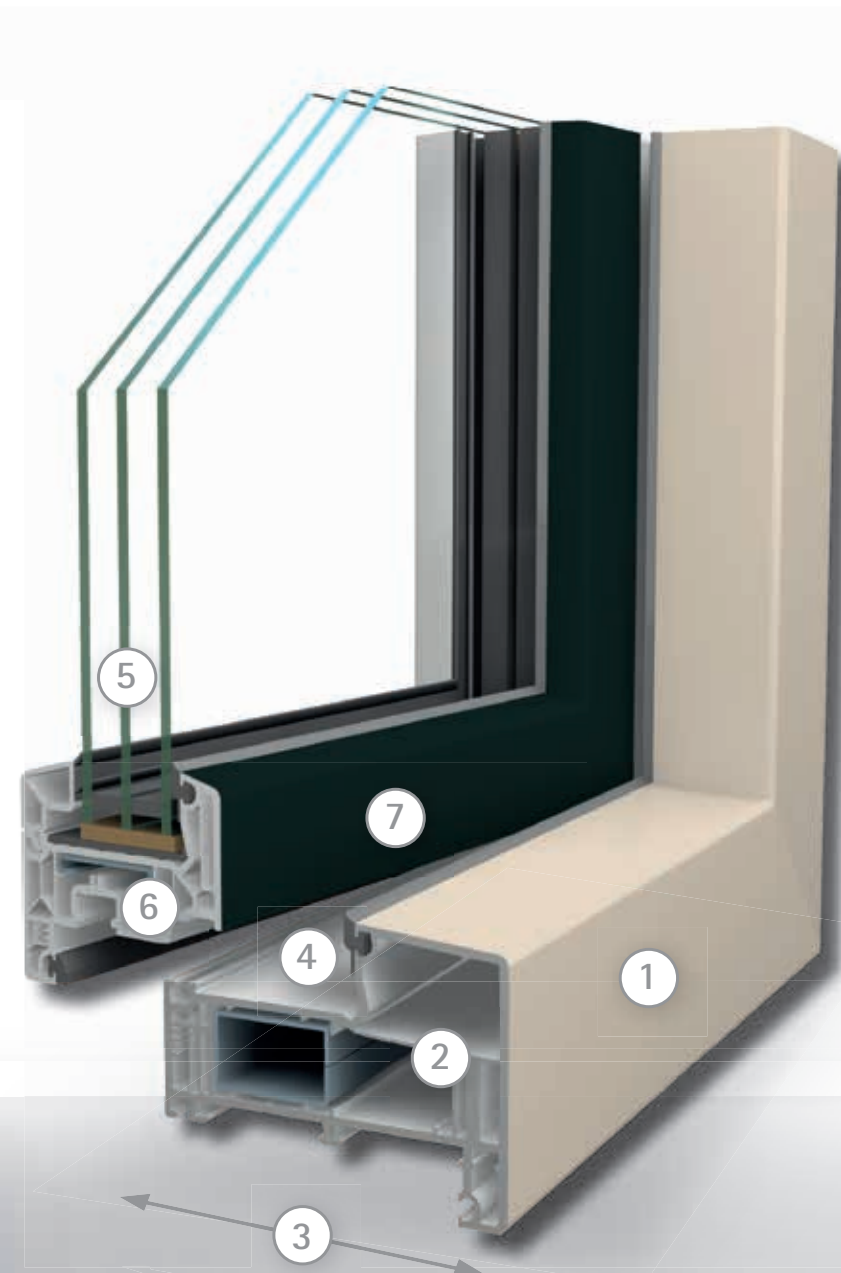

7 Voor renovatie en nieuwbouw

Het klassieke design met elegante vormen, licht afgeronde kanten en smalle aanzichtsbreedten harmonieert met elke bouwstijl.