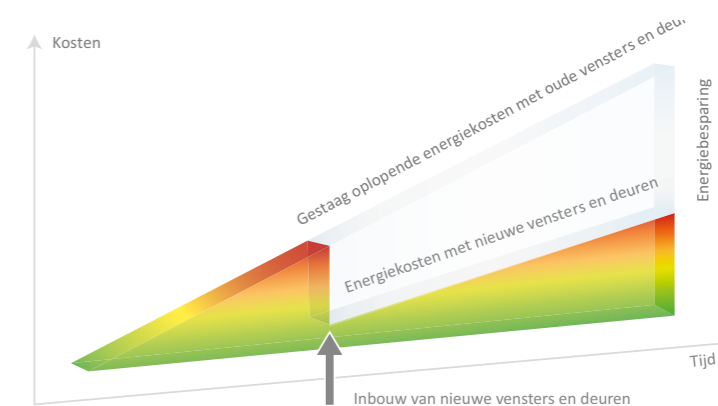

Twee grote staalverstevigingen in het kozijn zorgen voor optimale stabiliteit

Uw nieuwe lievelingsplek

Zelfs als het buiten stormt kunt u heerlijk in de buurt van uw hef-schuifdeur gaan zitten, want VEKAMOTION 82 houdt wind en zelfs slagregen moeiteloos buiten. Het nieuwe, meertraps afdichtingssysteem zorgt daarvoor. Grote afdichtingen met speciaal aangepaste vormgeving, houden tocht en vocht buiten de deur.

Voorbeeldige isolatiewaarden

Hoe goed een element isoleert, wordt weergegeven door de warmtedoorgangscoefficiënt of U-waarde. De eersteklas isolatiewaarde $U_{f,m}$ voor de raamconstructie levert u met VEKAMOTION 82 en een moderne functiebeglazing een isolatiewaarde voor het hele element U_d van maximaal $0,73 \text{ W}/(\text{m}^2\text{K})$ op.