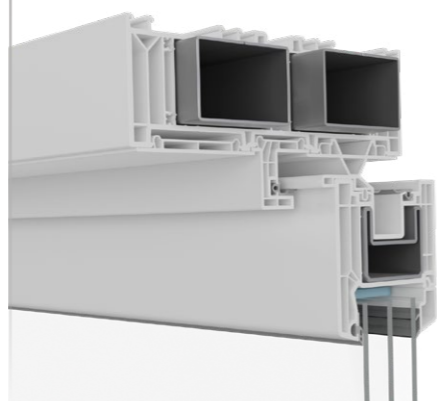

Twee grote staalverstevigingen in het kozijn zorgen voor optimale stabiliteit