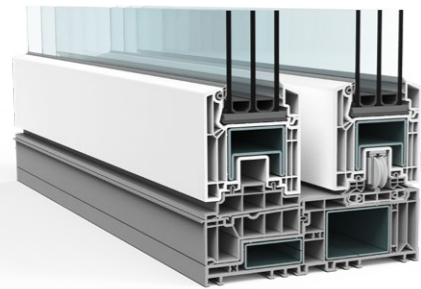

Naast de basisvariant VEKAMOTION 82 is met VEKAMOTION 82^{MAX} bovendien een designvariant beschikbaar die met zijn bijzonder slanke vaste vleugel het zichtbare glazen oppervlak nóg groter maakt en daardoor perfect aansluit op de huidige architectuurtrend van veel openheid. Dat merkt u ook aan uw energieverbruik: door de grote glazen oppervlakken profiteert u bijvoorbeeld van meer zonnewinst.

Beide varianten; een vergelijking

VEKAMOTION 82

Zelfs in de basisvariant beschikt VEKAMOTION 82 met maar 86 mm vleugelhoogte over heel veel glas

VEKAMOTION 82^{MAX}

De designvariant VEKAMOTION 82^{MAX} heeft een nog hoger aandeel aan glas, dankzij de slanke vaste vleugel

De details: VEKAMOTION 82^{MAX}

Perfect uitzicht

Bij VEKAMOTION 82^{MAX} kan de vaste vleugel bijna helemaal weggestuct worden voor een nagenoeg raamloze optiek.

Maximaal aandeel glas

Meer dan 7 cm extra zichtbaar glas in de breedte en zelfs bijna 13 cm in de hoogte.