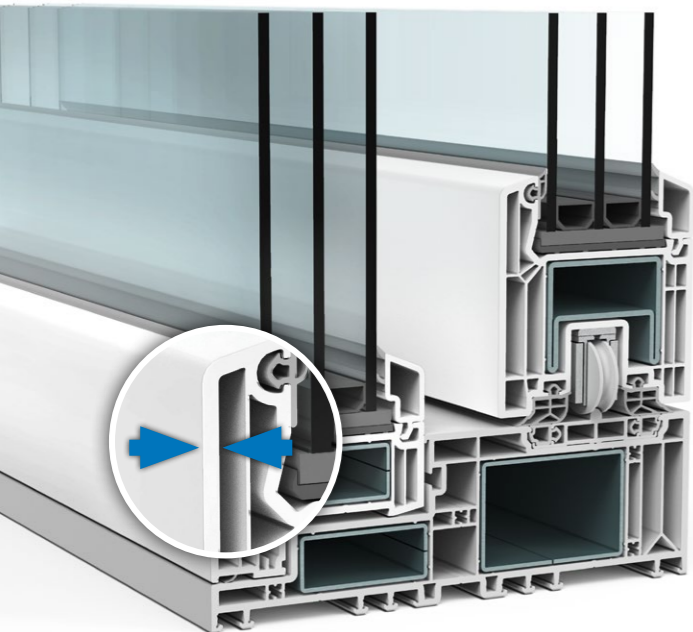

Ideaal voor veeleisende bouwers

Solide meerwaarde in alle details

VEKAMOTION 82 biedt u meer, in elk opzicht. Een doorslaggevende factor is de enorme stabiliteit van de goed doordachte meerkamerconstructie. Naast de voor VEKA typische, hoge profielkwaliteit is dat te danken aan de grote, rondom lopende staalverstevigingen in het raam. Daarom zijn met VEKAMOTION 82 grote elementen mogelijk met moderne, zware en warmte-isolerende beglazing, terwijl u zeker kunt zijn dat uw hef-schuifdeur altijd moeiteloos en veilig zal werken.

Kwaliteit zonder compromissen

Bij VEKAMOTION 82 worden uitsluitend profielen gebruikt van klasse-A-kwaliteit conform de norm DIN EN 12608. De uiterst sterke buitenwanden maken deze kwaliteitsprofielen belastbaarder en vormstabiel dan minder hoogwaardige profielen.

Bijzonder stevige buitenwanden

Klasse-A-wanddikten van 3 mm ($\pm 0,2$ mm)

Goede inbraakbeveiliging
Het rustgevend gevoel van veiligheid: VEKAMOTION 82 maakt het voor ongewenste bezoekers vrijwel onmogelijk binnen te komen, dankzij de grote, rondom lopende staalverstevigingen in het kozijn en de vleugels. Door de combinatie met bijbehorende beslagen en beglazing, is de door de politie aanbevolen inbraakwerendheid met weerstandsklasse RC 2 gewaarborgd.