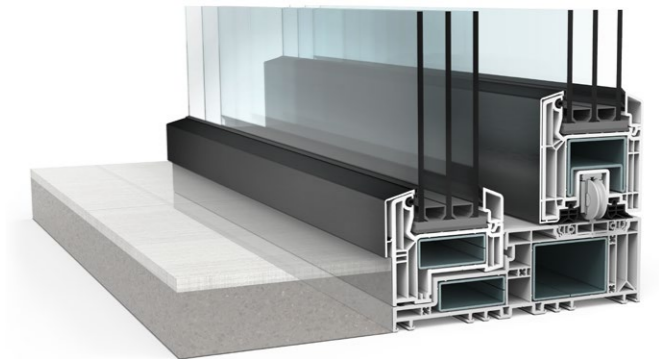

Aluminium voorzetpanelen

Combineer de smaakvolle metaaloptiek heel eenvoudig met de bijna onuitputbare RAL-kleurenwaaier.