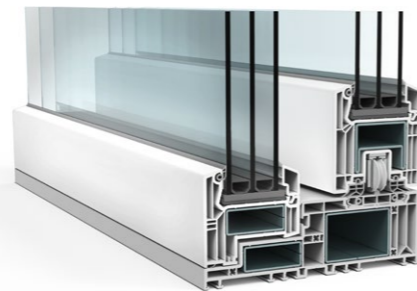

Naast de basisvariant VEKAMOTION 82 is met VEKAMOTION 82^{MAX} bovendien een designvariant beschikbaar die met zijn bijzonder slanke vaste vleugel het zichtbare glazen oppervlak nóg groter maakt en daardoor perfect aansluit op de huidige architectuurtrend van veel openheid. Dat merkt u ook aan uw energieverbruik: door de grote glazen oppervlakken profiteert u bijvoorbeeld van meer zonnewinst.

Beide varianten; een vergelijking

VEKAMOTION 82

Zelfs in de basisvariant beschikt VEKAMOTION 82 met maar 86 mm vleugelhoogte over heel veel glas

VEKAMOTION 82^{MAX}

De designvariant VEKAMOTION 82^{MAX} heeft een nog hoger aandeel aan glas, dankzij de slanke vaste vleugel

De details: VEKAMOTION 82^{MAX}

Perfect uitzicht

Bij VEKAMOTION 82^{MAX} kan de vaste vleugel bijna helemaal weggestuct worden voor een nagenoeg raamloze optiek.

Maximaal aandeel glas

Meer dan 7 cm extra zichtbaar glas in de breedte en zelfs bijna 13 cm in de hoogte.